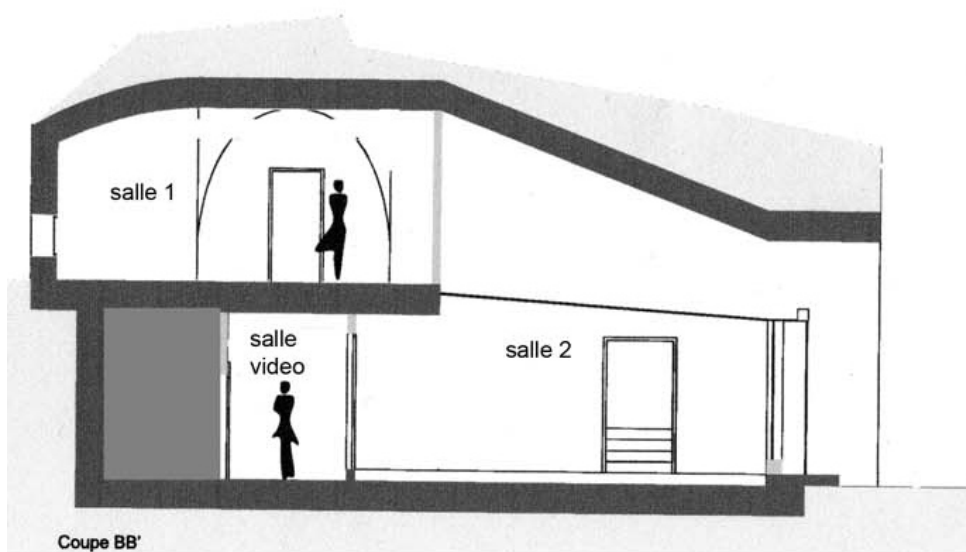

Centre d'Art Bastille

Tél. : +33 (0)4 76 54 40 67
contact@cab-grenoble.net
www.cab-grenoble.net

Site sommital de la Bastille

Le CAB – Centre d'Art Bastille est régi par l'association Lieu d'Images et d'Art – LIA
11 rue Guétal • 38000 Grenoble • Siret : 485 309 371 000 14 • Code NAF : 9499Z
Association de type loi 1901 reconnue d'intérêt général.

lia